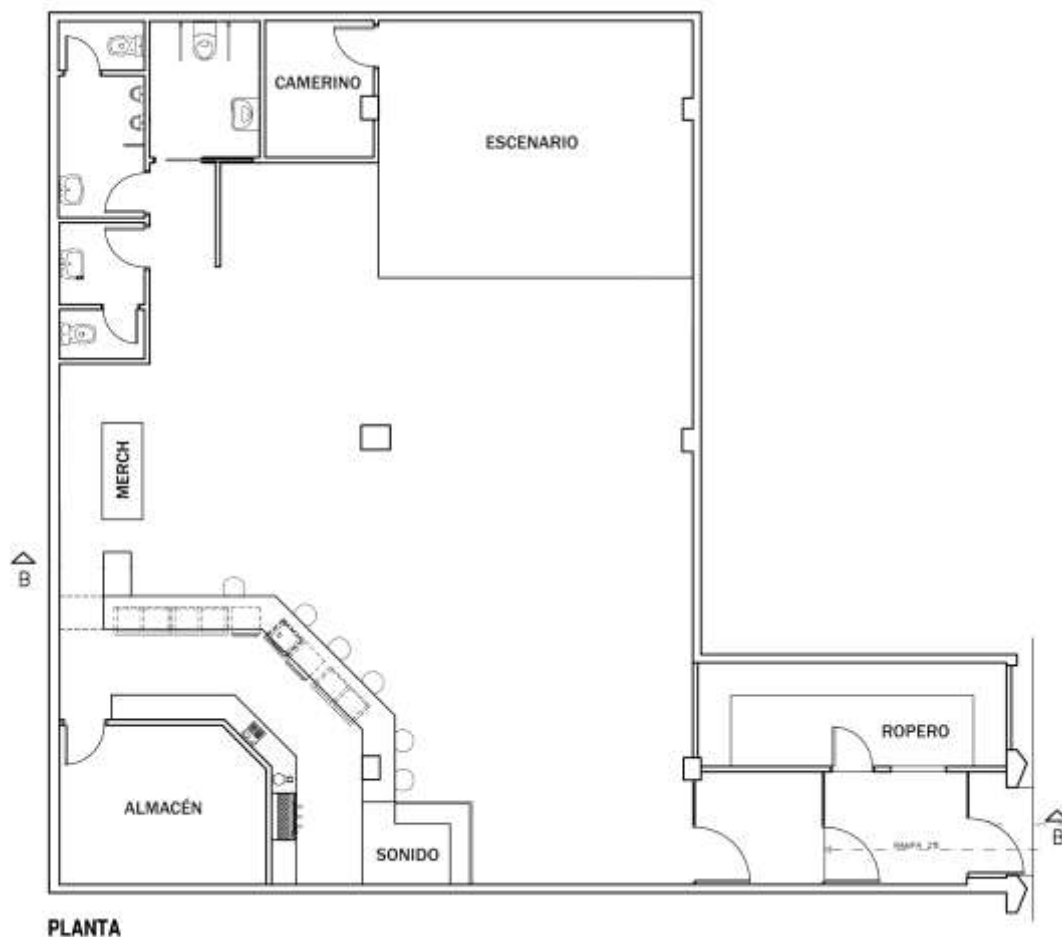

RIDER TÉCNICO DE LA SALA

Actualizado el 22 de junio de 2023

SONIDO

PA STEREO UNKA LINE ARRAY
(12000W) compuesta por:

IKS 18"A GRAVES 4 (2) Subwoofer
active 1x18 1.000W Powersoft
2x1050W (2) Subwoofer passive 1x18
1.000W MAK 10A MEDIOS Y
AGUDOS 2 Powered Line Array
System 1x10 + 2x1,75 Powersoft 2x
700W

Recinto acústico Monitor: 5 Cajas
Electro Voice ZLX-12P

MESA MIDAS 32R

MANGUERAS:
2x PATCH MIDAS DL 16
- Cajetin de escenario 32 entradas, 8
salidas, 2 de ellas son de P.A.

LUCES

Mesa DMX512
8 focos PAR LED VPAR

8 x PIES DE MICRO GRANDES
4 x PIES DE MICRO PEQUEÑOS

30 x CABLES XLR

3 x PINZAS GRAVITY MAMH01

CABLES RCA:
rca-rca, rca-jack, mini jack-rca ...

CAJAS DE INYECCIÓN:
4 mono LD Systems LDI

OTROS

Máquina de humo.

PLANO DEL LOCAL

Escenario: 5'72 x 4,70 m (26,72 m²) / **Altura de escenario:** 2,86 m

Aforo: 249 personas. Local adaptado para personas con movilidad reducida

No es posible dejar el equipo en la sala para recogerlo al día siguiente
El espectáculo no puede incluir fuego o efectos pirotécnicos